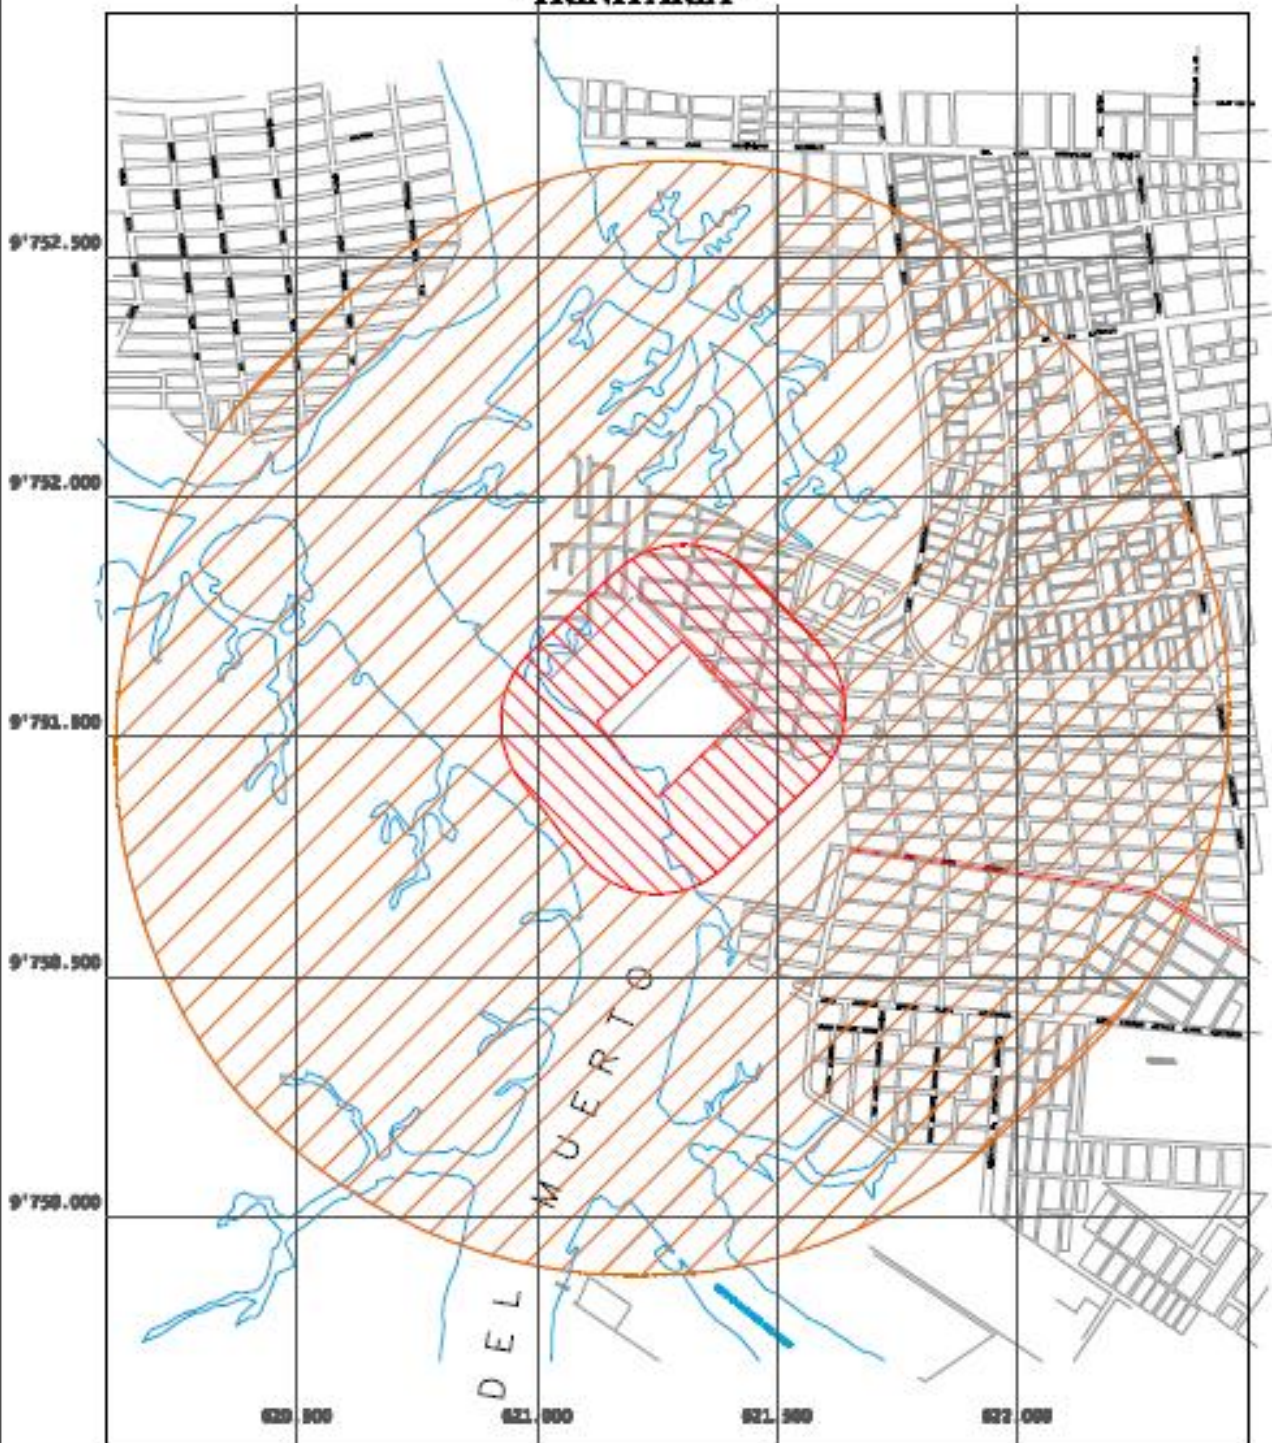

ESTUDIO DE IMPACTO AMBIENTAL EXPOST Y PLAN DE MANEJO AMBIENTAL EXPOST DE LA CENTRAL TERMOELECTRICA "TRINITARIA"

LEYENDA	
	Área de Impacto Directo
	Área de Influencia

ESTUDIO DE IMPACTO AMBIENTAL EXPOST Y PLAN DE MANEJO AMBIENTAL EXPOST DE LA CENTRAL TERMOELECTRICA "TRINITARIA"		
CANTON: ARRAS DE INFLUENCIA		
Provincia: Guayas	Cantón: Guayaquil	Dirección: Suroriente
Archivo: C:\TRINITARIA\INFLUENCIA.dwg		Software: AutoCAD
Elaborado por: CEMA - ESPOL		Elaborado para: CONELHC
Fecha: Abril del 2012	Hoja: Indicada	Foja: 1